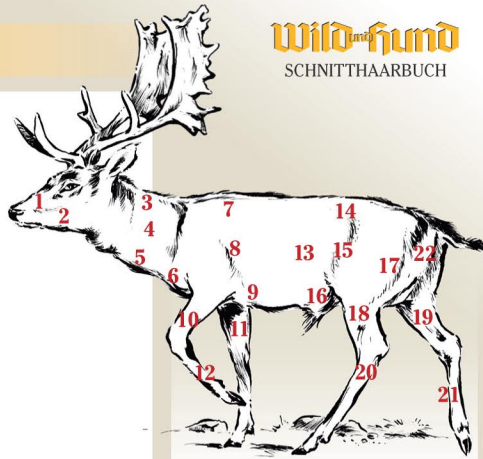

DAMWILD

Wild und Hund
SCHNITTHAARBUCH

Schnitthaar hier einkleben

- Sommer
- Winter
- Hirsch
- Alttier
- Schalmartier/ Spießler
- Kalb

Besonderheiten:

Illustration: Christoph Höner

ROTWILD

Wild und Hund
SCHNITTHAARBUCH

Schnitthaar hier einkleben

- Sommer
- Winter
- Hirsch
- Alttier
- Schalmartier/ Spießler
- Kalb

Besonderheiten:

Illustration: Christoph Höner

SIKAWILD

Wild und Hund
SCHNITTHAARBUCH

Schnitthaar hier einkleben

- Sommer
- Winter
- Hirsch
- Alttier
- Schalmartier/ Spießler
- Kalb

Besonderheiten:

Illustration: Christoph Höner

REHWILD

Wild und Hund
SCHNITTHAARBUCH

Schnitthaar hier einkleben

- Sommer
- Winter
- Bock
- Geiß
- Kitz