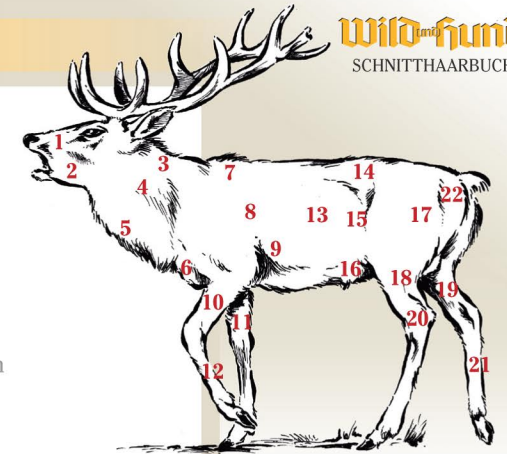

DAMWILD

Wild und Hund
SCHNITTHAARBUCH

Schnitthaar hier einkleben

- Sommer
- Winter
- Hirsch
- Alttier
- Schalmartier/ Spießler
- Kalb

Besonderheiten:

Illustration: Christoph Höner

ROTWILD

Wild und Hund
SCHNITTHAARBUCH

Schnitthaar hier einkleben

- Sommer
- Winter
- Hirsch
- Alttier
- Schalmartier/ Spießler
- Kalb

Besonderheiten:

Illustration: Christoph Höner

SIKAWILD

Wild und Hund
SCHNITTHAARBUCH

Schnitthaar hier einkleben

- Sommer
- Winter
- Hirsch
- Alttier
- Schalmartier/ Spießler
- Kalb

Besonderheiten:

Illustration: Christoph Höner

REHWILD

Wild und Hund
SCHNITTHAARBUCH

Schnitthaar hier einkleben

- Sommer
- Winter
- Bock
- Geiß
- Kitz