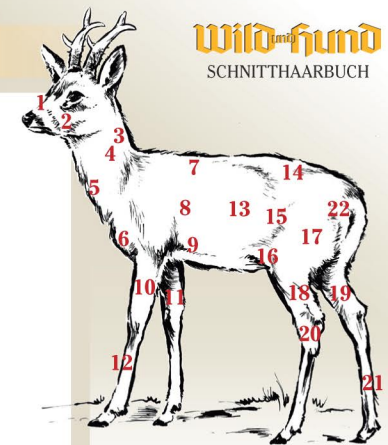

DAMWILD

Wild und Hund
SCHNITTHAARBUCH

Schnitthaar hier einkleben

- Sommer
- Winter
- Hirsch
- Alttier
- Schalmartier/ Spießler
- Kalb

Besonderheiten:

Illustration: Christoph Höner

ROTWILD

Wild und Hund
SCHNITTHAARBUCH

Schnitthaar hier einkleben

- Sommer
- Winter
- Hirsch
- Alttier
- Schalmartier/ Spießler
- Kalb

Besonderheiten:

Illustration: Christoph Höner

SIKAWILD

Wild und Hund
SCHNITTHAARBUCH

Schnitthaar hier einkleben

- Sommer
- Winter
- Hirsch
- Alttier
- Schalmartier/ Spießler
- Kalb

Besonderheiten:

Illustration: Christoph Höner

REHWILD

Wild und Hund
SCHNITTHAARBUCH

Schnitthaar hier einkleben

- Sommer
- Winter
- Bock
- Geiß
- Kitz