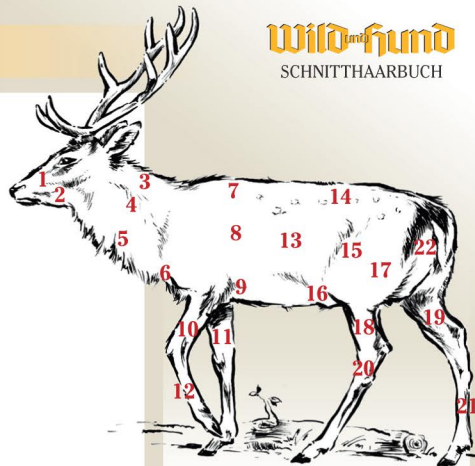

DAMWILD

Wild und Hund
SCHNITTHAARBUCH

Schnitthaar hier einkleben

- Sommer
- Winter
- Hirsch
- Alttier
- Schalmartier/ Spießler
- Kalb

Besonderheiten:

Illustration: Christoph Höner

ROTWILD

Wild und Hund
SCHNITTHAARBUCH

Schnitthaar hier einkleben

- Sommer
- Winter
- Hirsch
- Alttier
- Schalmartier/ Spießler
- Kalb

Besonderheiten:

Illustration: Christoph Höner

SIKAWILD

Wild und Hund
SCHNITTHAARBUCH

Schnitthaar hier einkleben

- Sommer
- Winter
- Hirsch
- Alttier
- Schalmartier/ Spießler
- Kalb

Besonderheiten:

Illustration: Christoph Höner

REHWILD

Wild und Hund
SCHNITTHAARBUCH

Schnitthaar hier einkleben

- Sommer
- Winter
- Bock
- Geiß
- Kitz