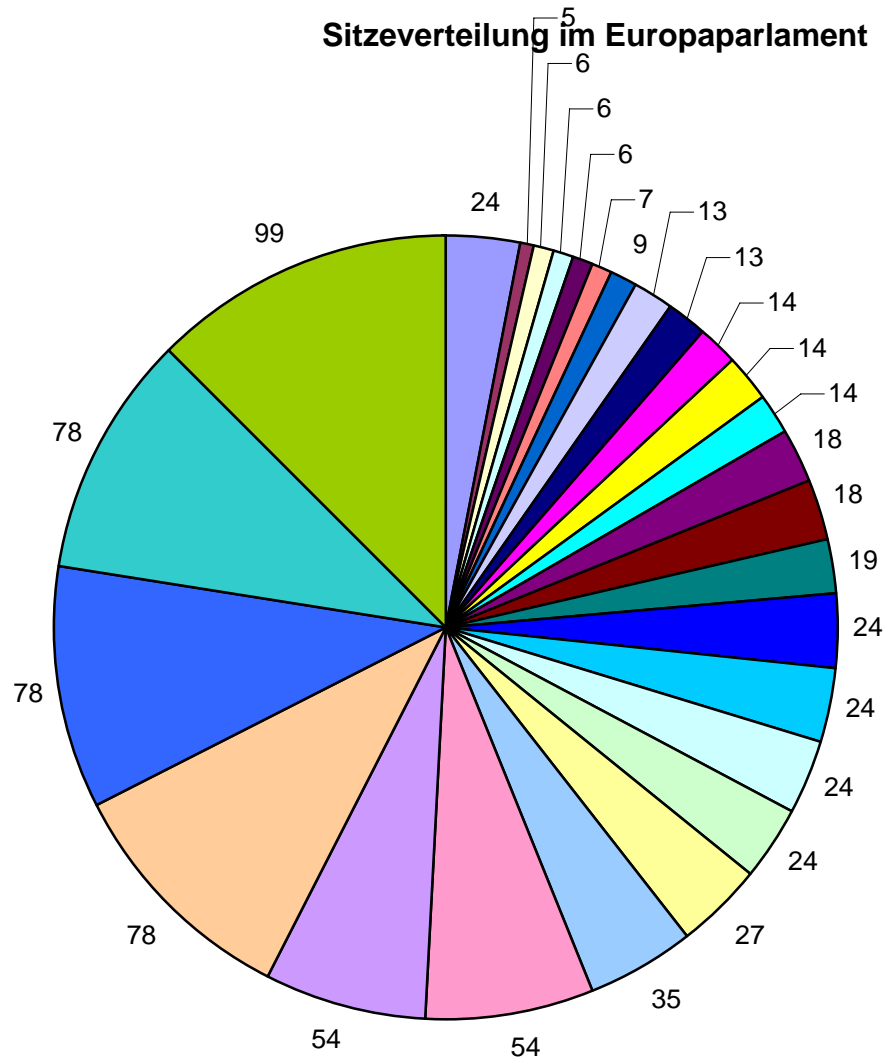

Sitzeverteilung im Europaparlament

- Belgien
- Malta
- Estland
- Luxemburg
- Zypern
- Slowenien
- Lettland
- Irland
- Litauen
- Dänemark
- Finnland
- Slowakei
- Bulgarien
- Österreich
- Schweden
- Griechenland
- Portugal
- Tschechien
- Ungarn
- Niederlande
- Rumänien
- Polen
- Spanien
- Frankreich
- Italien
- Vereinigtes Königreich
- Deutschland