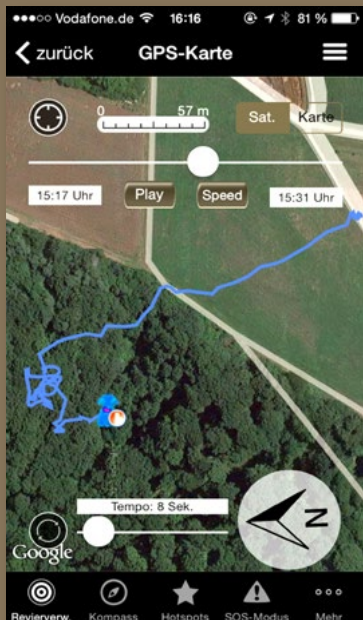

LESER FRAGEN, WIR HELFEN

Der Revierwelt-Ratgeber

Alexander Vinnai, Entwickler der WILD UND HUND-Revierwelt

HUNDEORTUNG

Mit einer neuen Funktion der Hundeortung können Sie aufgezeichnete Routen verschicken.

Bei schwindendem Büchsenlicht wurde die Sau beschossen. Die Nachsuche geht über Stock und Stein, bald ist es dunkel, und die Jäger brechen ab. Der Suchenführer hat allerdings am nächsten Morgen keine Zeit, aber den bisherigen Verlauf der Nachsuche per WuH-Revierwelt aufgezeichnet.

Mit der neuen Funktion ist es nun möglich, die aufgezeichnete Route per SMS an eine andere Person – in diesem Fall einem zweiten Schweißhundführer – weiterzugeben. Damit kann die bisherige Arbeit mit all ihren Facetten nachvollzogen werden. Der Empfänger der SMS, die einen Link auf eine Google-Maps-Karte samt aufgezeichneter Route beinhaltet, muss nicht bei WuH-Revierwelt registriert sein.

Alexander Vinnai

Foto: Peter Schmitt

Über den zugesendeten Link können etwa Suchenverläufe nachvollzogen werden.